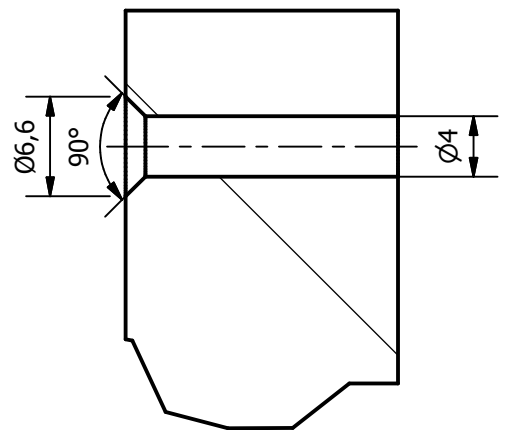

A-A (1 : 8)

B (2:1)

| | | |
|-------------------------------------|------------------|---------------|
| Progetto: Armadietto per modellismo | | Revisione: |
| Titolo: Pannello posteriore | | |
| Materiale: Legno truciolare | Data: 27/04/2011 | Formato: A4 |
| Numero parte: 000000003 | Autore: Somis | Foglio: 1 / 1 |