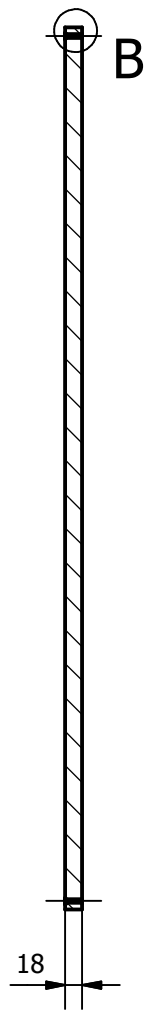

A-A (1 : 8)

B (2:1)

| | | |
|-------------------------------------|------------------|---------------|
| Progetto: Armadietto per modellismo | | Revisione: |
| Titolo: Pannello posteriore | | |
| Materiale: Legno truciolare | Data: 27/04/2011 | Formato: A4 |
| Numero parte: 000000003 | Autore: Somis | Foglio: 1 / 1 |